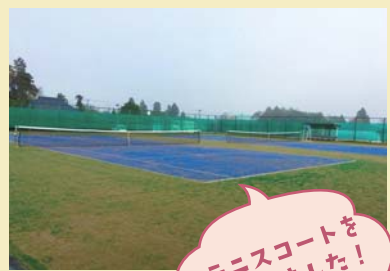

テニス未経験  
なら  
**始めよう**クラス  
ラケットとボールで  
遊ぼう!

経験3年未満  
なら  
**楽しもう**クラス  
サーブ、ラリーを  
楽しもう!

経験3年以上  
なら  
**続けよう**クラス  
ゲームを  
楽しもう!

ワンランクアップ  
したいなら  
**チャレンジ**クラス  
コーチとラリーに  
挑戦!

●3クラス共通 小学生以下 10:00 ~ / 13:30 ~  
各枠 60分、定員 6名 (先着順) 一般 11:30 ~ / 15:00 ~

●チャレンジクラス 10:00 ~ / 10:45 ~ / 11:30 ~  
各枠 30分、定員 6名 (先着順) 13:30 ~ / 14:15 ~ / 15:00 ~

申込み状況等によっては、定員・クラス等を調整させていただく場合がありますので、予めご了承下さい。  
協力：(株)ティー・エス・ジャパン/レインテニスセンター/日本スポーツ協会公認上級コーチ/日本スポーツ協会公認教師

全米で  
人気は沸騰中!

ピッケルボール体験 も同時開催!

テニス?卓球?バドミントン?  
場所：総合体育館1階アリーナ  
時間：10:00 ~ 12:30 / 13:30 ~ 16:00  
時間内は出入り自由です。途中参加・途中退室OK!  
参加費：無料 申込み：不要

テニスコートを  
改修しました!

電話・窓口・ウェブでお申込み受付中!

パークむつざわ  
千葉県長生郡睦沢町上之郷1565

☎ 0475-44-1565  
開園時間：9時~21時 休園日：毎週月曜日